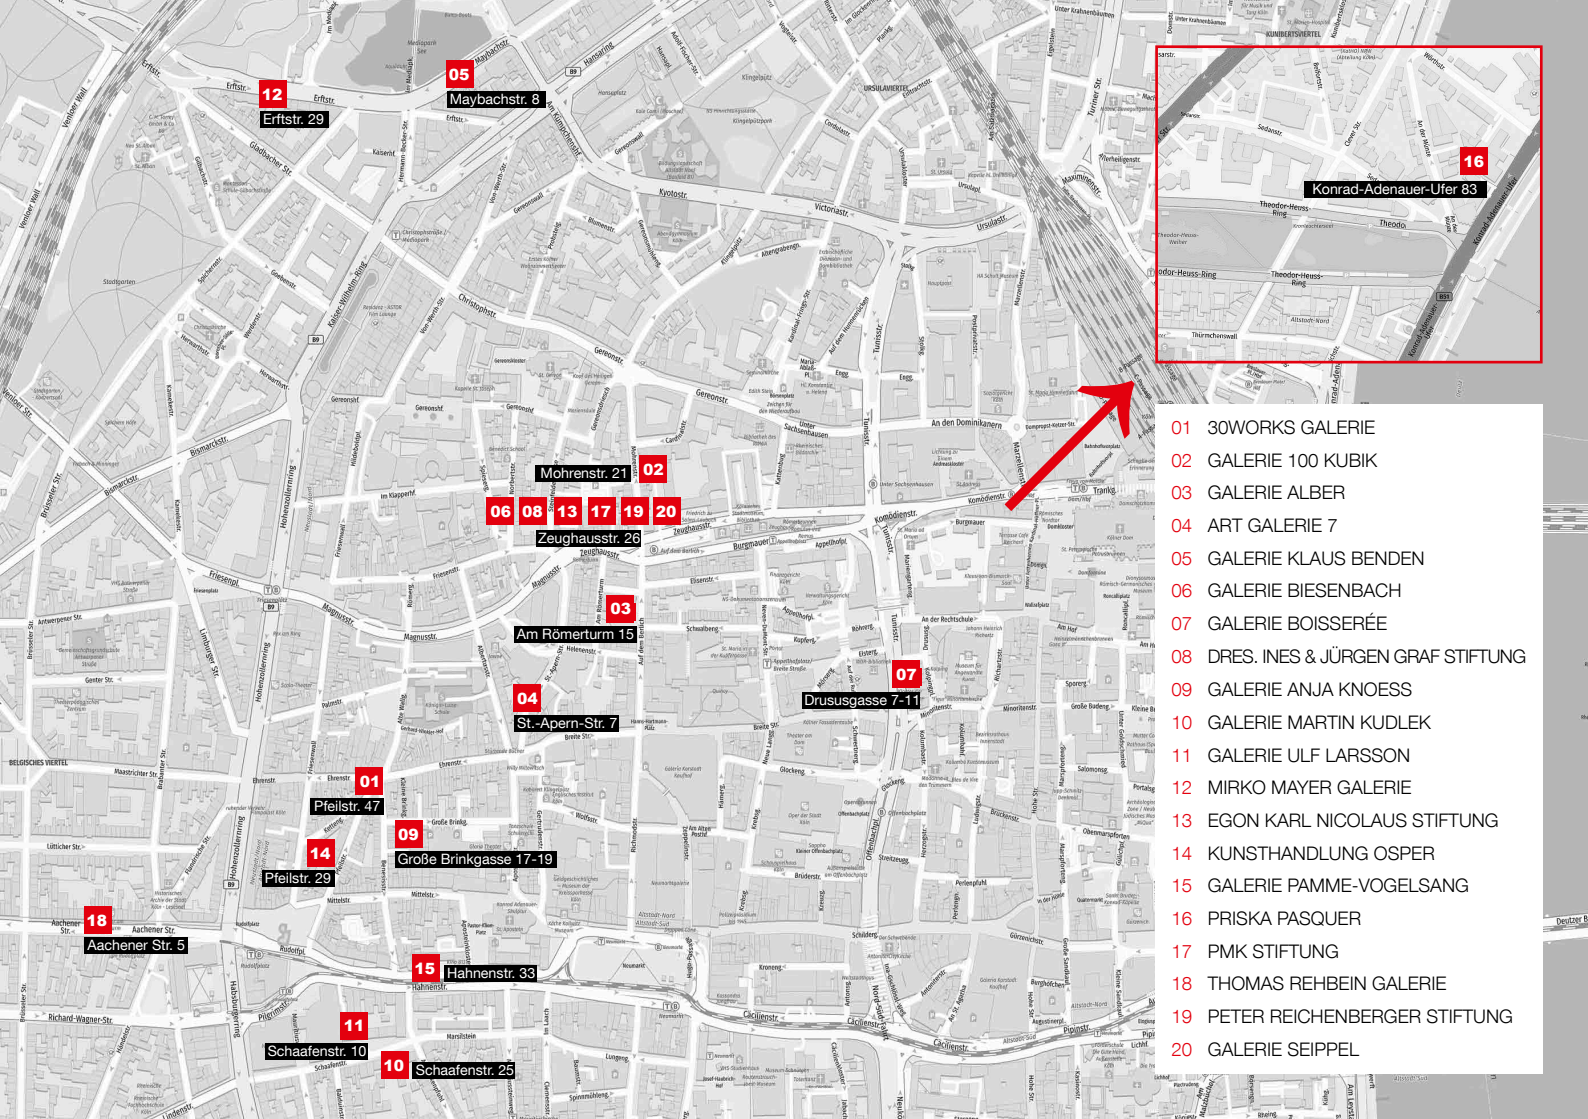

K1-GALERIEN-KOELN.DE

GEMEINSAMER RUNDGANG DER K1 GALERIEN KÖLN

**25+26
JUNI
2021**

K1 #11

DIE K1 GALERIEN DER KÖLNER INNENSTADT
haben **Freitag 18–23h + Samstag 12–20h** geöffnet

12
Erfstr. 29

05
Maybachstr. 8

16
Konrad-Adenauer-Ufer 83

02
Mohrenstr. 21

06 08 13 17 19 20
Zeughausstr. 26

03
Am Römerturm 15

04
St.-Aperi-Str. 7

07
Drususgasse 7-11

01
Pfeilstr. 47

14
Pfeilstr. 29

09
Große Brinkgasse 17-19

18
Aachener Str. 5

15
Hahnenstr. 33

11
Schaafenstr. 10

10
Schaafenstr. 25

- 01 30WORKS GALERIE
- 02 GALERIE 100 KUBIK
- 03 GALERIE ALBER
- 04 ART GALERIE 7
- 05 GALERIE KLAUS BENDEN
- 06 GALERIE BIESENBACH
- 07 GALERIE BOISSERÉE
- 08 DRES. INES & JÜRGEN GRAF STIFTUNG
- 09 GALERIE ANJA KNOESS
- 10 GALERIE MARTIN KUDLEK
- 11 GALERIE ULF LARSSON
- 12 MIRKO MAYER GALERIE
- 13 EGON KARL NICOLAUS STIFTUNG
- 14 KUNSTHANDLUNG OSPER
- 15 GALERIE PAMME-VOGELSANG
- 16 PRISKA PASQUER
- 17 PMK STIFTUNG
- 18 THOMAS REHBEIN GALERIE
- 19 PETER REICHENBERGER STIFTUNG
- 20 GALERIE SEIPPEL