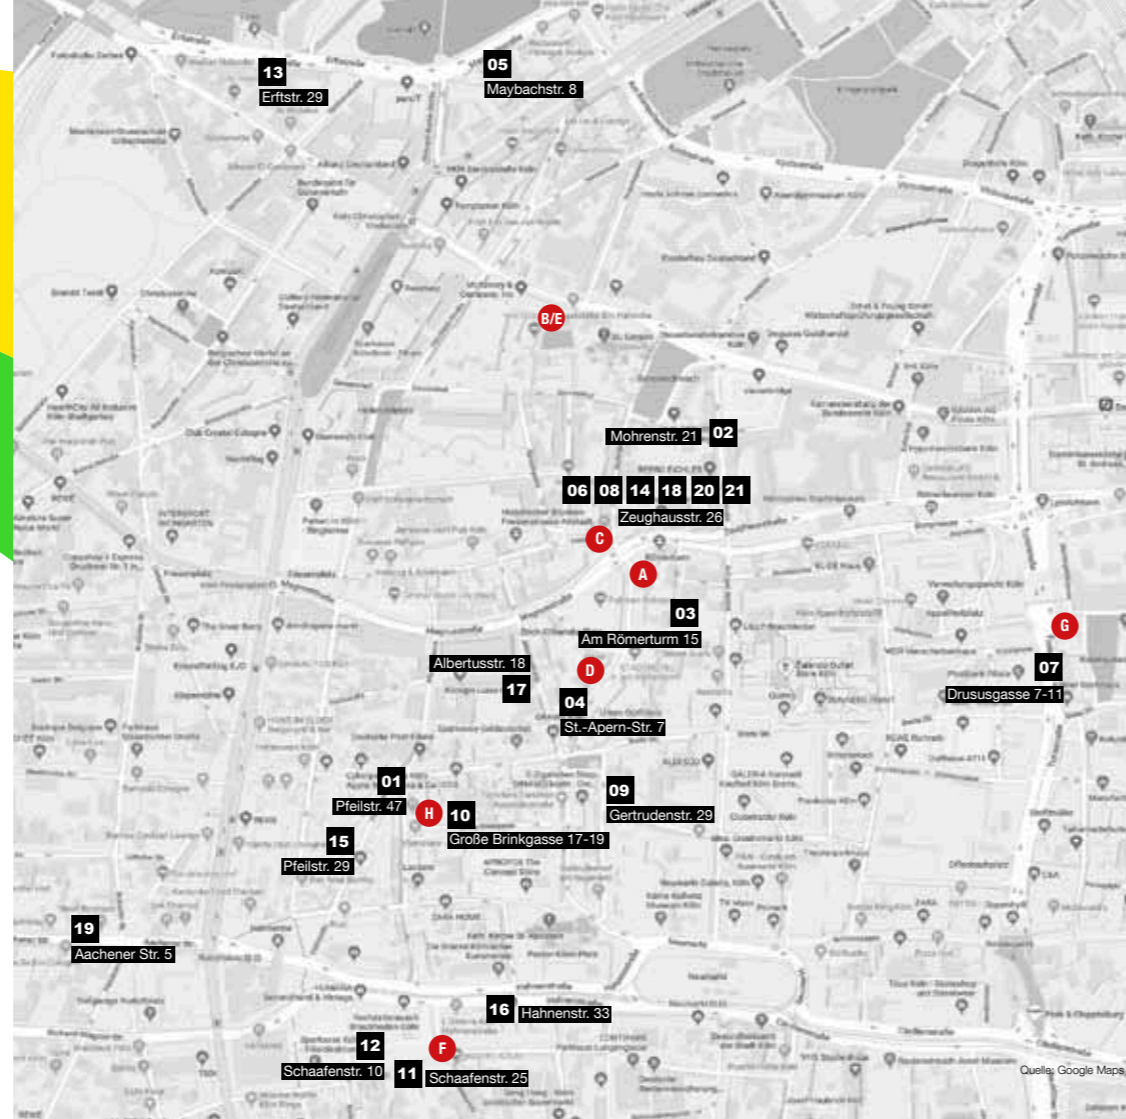

DIE K1 APP IST FÜR ANDROID UND IOS
IN DEN PLAY UND APP STORES ERHÄLTlich:

1. QR CODE SCANNEN
2. APP DOWNLOADEN
3. GALERIENRUNDGANG STARTEN

- 01 30WORKS GALERIE
- 02 GALERIE 100 KUBIK
- 03 GALERIE ALBER
- 04 ART GALERIE 7
- 05 GALERIE KLAUS BENDEN
- 06 GALERIE BIESENBACH
- 07 GALERIE BOISSERÉE
- 08 DRES. INES & JÜRGEN GRAF STIFTUNG
- 09 VAN DER GRINTEN GALERIE
- 10 GALERIE ANJA KNOESS
- 11 GALERIE MARTIN KUDLEK
- 12 GALERIE ULF LARSSON
- 13 MIRKO MAYER GALERIE
- 14 EGON KARL NICOLAUS STIFTUNG
- 15 KUNSTHANDLUNG OSPER
- 16 GALERIE PAMME-VOGELANG
- 17 PRISKA PASQUER
- 18 PMK STIFTUNG
- 19 THOMAS REHBEIN GALERIE
- 20 PETER REICHENBERGER STIFTUNG
- 21 GALERIE SEIPPEL

RESTAURANTS / BARS

- A ANGELO St.-Apern-Str. 70
- B BAR ROSSI Gereonskloster 12/8
- C GINGER Steinfelder Gasse 1
- D HASE St.-Apern-Str. 17
- E LA FONDA Gereonskloster 12/8
- F LA PIAZZETTA Schaafenstr. 1
- G PIAZZAS Drususgasse 7-11
- H VIA BENE Benesisstr. 60